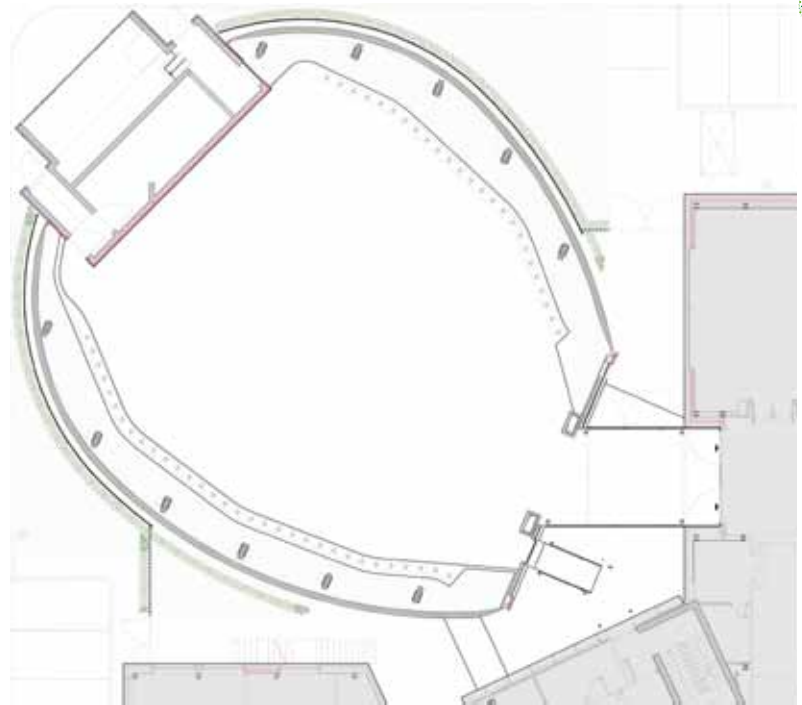

Naturalità e tecnologia, creatività ed efficienza. Un mix innovativo per la climatizzazione ambientale, per il light&sound design; il tutto perfettamente integrato con il green project dove una vegetazione rigogliosa abbraccia il perimetro della struttura e l'intera cornice di un LEDwall di 18 mq. Lo spazio polifunzionale, è un ideale location per **cene di gala, meeting, workshop, eventi, sfilate di moda** che trovano qui un set perfetto.

Winter Garden located next to the Congress Center it is a completely new concept, not only for the design and the materials of the structure, but also for the concept.

It presents itself as the "Sphere of Emotions", graceful, harmonious and transparent, an attraction that challenge the traditional venues by combining nature and technology, creativity and efficiency. The innovative air conditioning, lighting and sound system are perfectly integrated with the green garden project where a lush vegetation fills the structure as well as the entire standing frame of the 18 sq.mt. LEDwall.

*A new dimension of hospitality, suggesting itself as location and source of inspiration for **meetings and entertainment, conventions, exhibition projects, workshops, gala dinners, car presentations and fashion shows** that will find here a perfect support for the organization as well as a unique setting.*

Progetto architettonico
Architectural Project

Studio Architetto Mario Bellini · Milano

Progetto Green Garden
Green Garden Project

Studio Paghera · Brescia